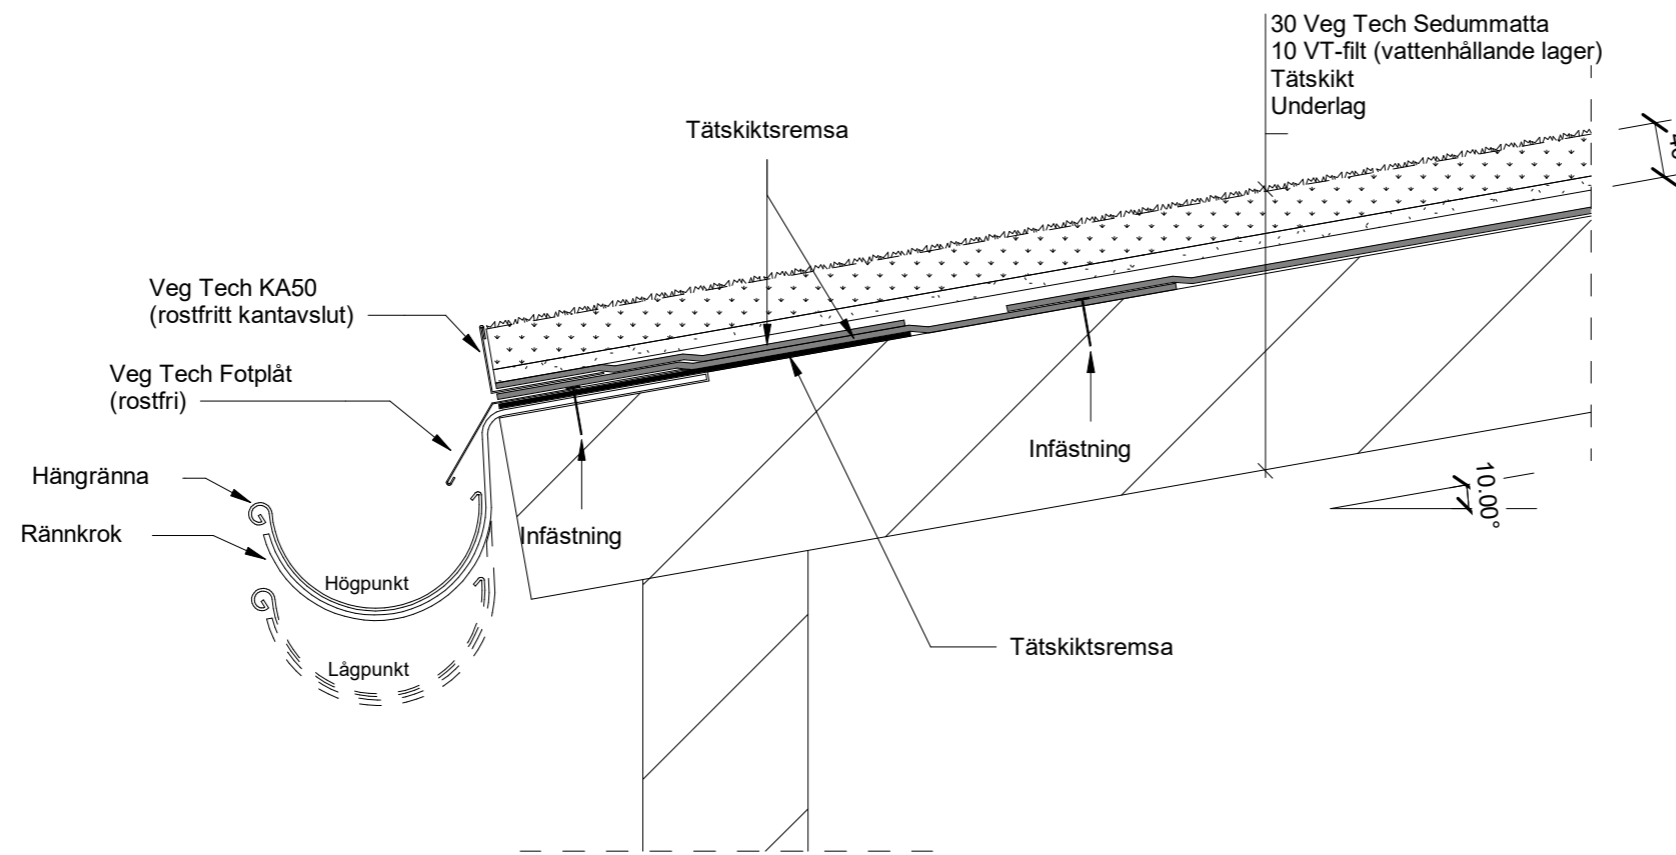

FÖRESKRIFTER / FÖRKLARINGAR

Tätskikt monteras enligt tätskiktstillverkarens anvisningar.

Montering av kantavslut och fotplåt utförs av tätskiktsmontör.

Sedummatta ska läggas övernock.

SEDUMTAK

Veg Tech AB  
Fagerås 1  
342 52 Vislanda

Tel: 0472-363 00

Veg Tech

www.vegtech.se

DATUM  
2022-05-10 13:51:39

Sedumtak 1-27

Taknock och takfot

SKALA  
1:5  
(A3)

NUMMER  
0010