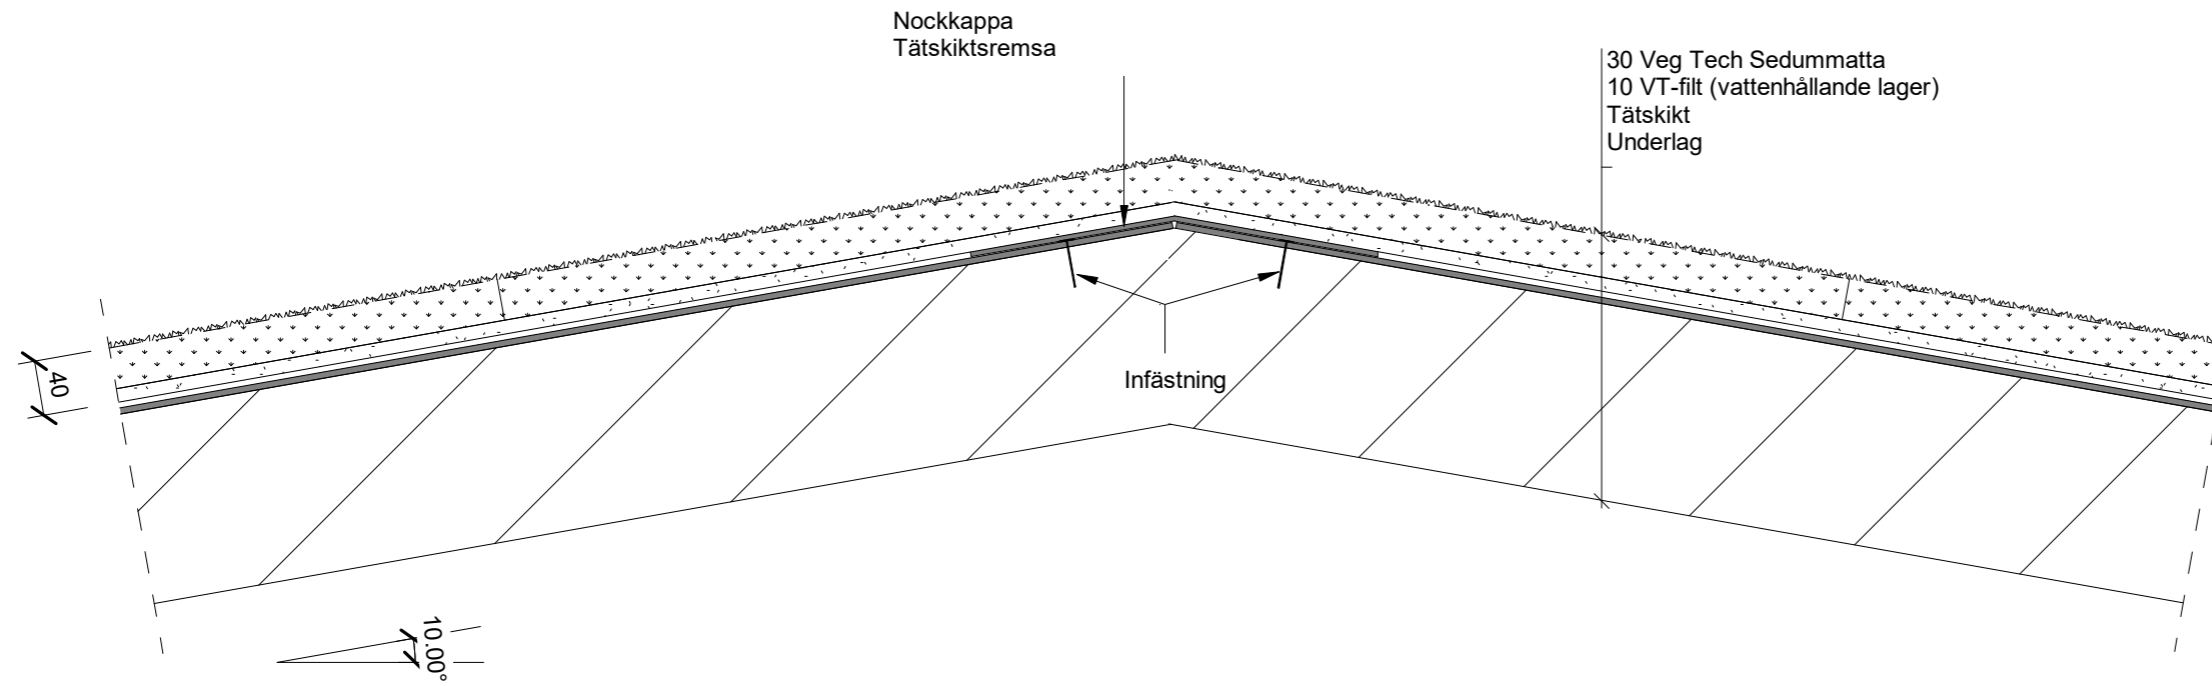

FÖRESKRIFTER / FÖRKLARINGAR

Tätskikt monteras enligt tätskiktstillverkarens anvisningar.

Montering av kantavslut och fotplåt utförs av tätskiktsmontör.

Sedummatta ska läggas övernock.

SEDUMTAK

Veg Tech AB  
Fagerås 1  
342 52 Vislanda

Tel: 0472-363 00

Veg Tech

www.vegtech.se

DATUM  
2022-05-10 13:51:39

Sedumtak 1-27

Taknock och takfot

SKALA  
1:5  
(A3)

NUMMER  
0010